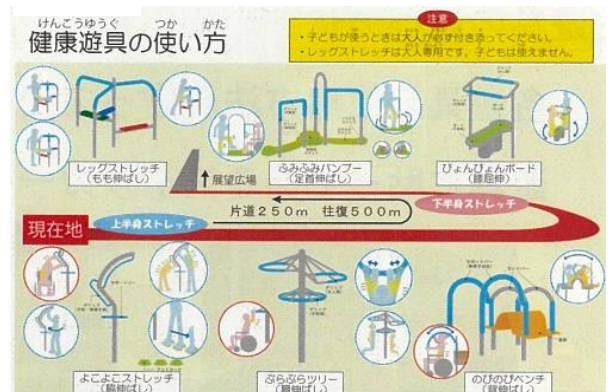

伊勢原市総合運動公園 子どもの広場

ブリッジなどのアスレチックとスライダーを組み合わせた大型複合遊具や滑り台などを設置しています。広場のまわりには木立ちが並び、東屋や木陰のベンチで休むこともできます。

■注意事項

- ・芝生内は、ペットの進入、散歩は禁止です。
- ・自転車、ランバイク、スケートボード等の滑走用具の使用は禁止です。
- ・危険な行為、危険物の持ち込み及び火気類の使用は禁止です。
- ・盗難、事故等は一切責任を負いませんのでご了承ください。
- ・その他、巡回を行っている管理者の指示に必ず従ってください。

■遊具の遊び方について

- ・各遊具の使用法を守って安全にご利用ください。遊具に貼ってあるステッカーや利用案内看板をご確認ください。
- ・ロング滑り台、ワイド滑り台は、滑り台が濡れている時、熱くなっている時など、利用を中止する場合がございます。

■ふわふわドームの利用時間

- ・利用時間 9:30～16:30（10月～3月は16:00まで）
 - ・利用休止期間 上記時間以外、月曜日（祝日除く）、年末年始（12/28～1/4）、悪天候時、天候不良等
- ※感染症対策のため、マスク着用、時間を区切って完全入替で運用します。（定員15名、5分間）

土曜日・日曜日・祝日は、混雑を避けるため整理券で入場管理します。

9:30～12:45の回は 9:20～
13:00～16:15の回は12:50～

整理券を配布します。

大型複合遊具

乳幼児用遊具

健康遊具

ワイド滑り台

ロング滑り台